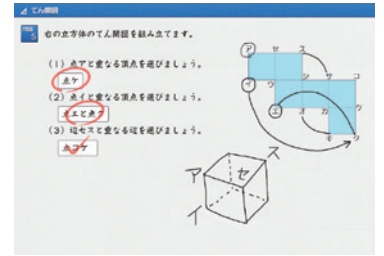

# 夢中になって学ぶから“続く”タブレット学習

スマイルゼミの教材は、すべて1台のタブレットの中。鉛筆で紙に書くのと同じような感覚で学べるうえに、直感的で使いやすいインターフェイスで、迷うことなく学習できるように設計されています。

1回約15分

講座は1回15分ほど。毎日少しずつでも取り組めるのが、学習習慣の定着につながります。

体感的に理解

実際にアニメーションを指で触れて体感することで、学びの理解度が高まります。

自動丸付け

問題を解くと自動的に丸付け。お子さまの学習ペースに合わせてテンポ良く学べます。