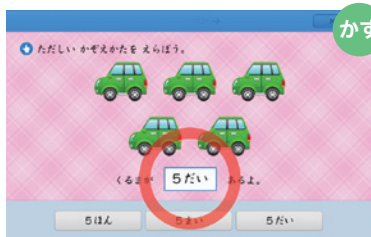

## 幼児コース

学ぶのが楽しくなると  
ぐんぐん伸びる!

見て・聞いて・動かす教材で、小学校入学までに身につけたい力を養います。

全10分野

※とけいの講座は年中コース、カタカナの講座は年長コースで配信します。

身近な題材で数の順番や多い・少ないなどの概念を楽しく習得

ネイティブの発音にふれて、正しく聞き、発音する基礎を養う